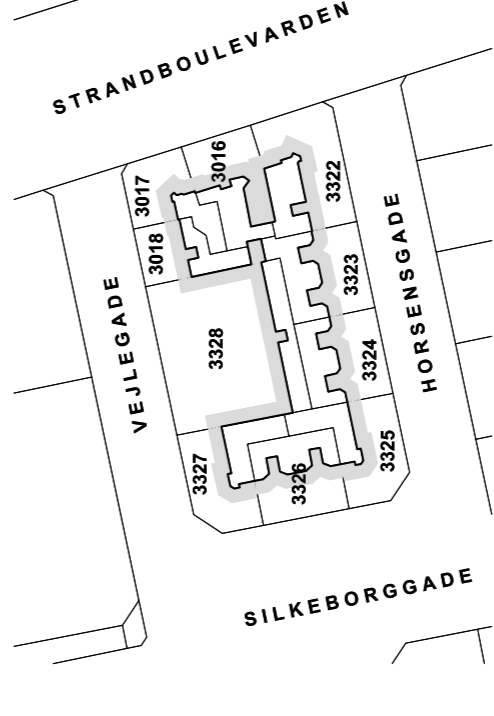

Tegn. nr. LN-04-170