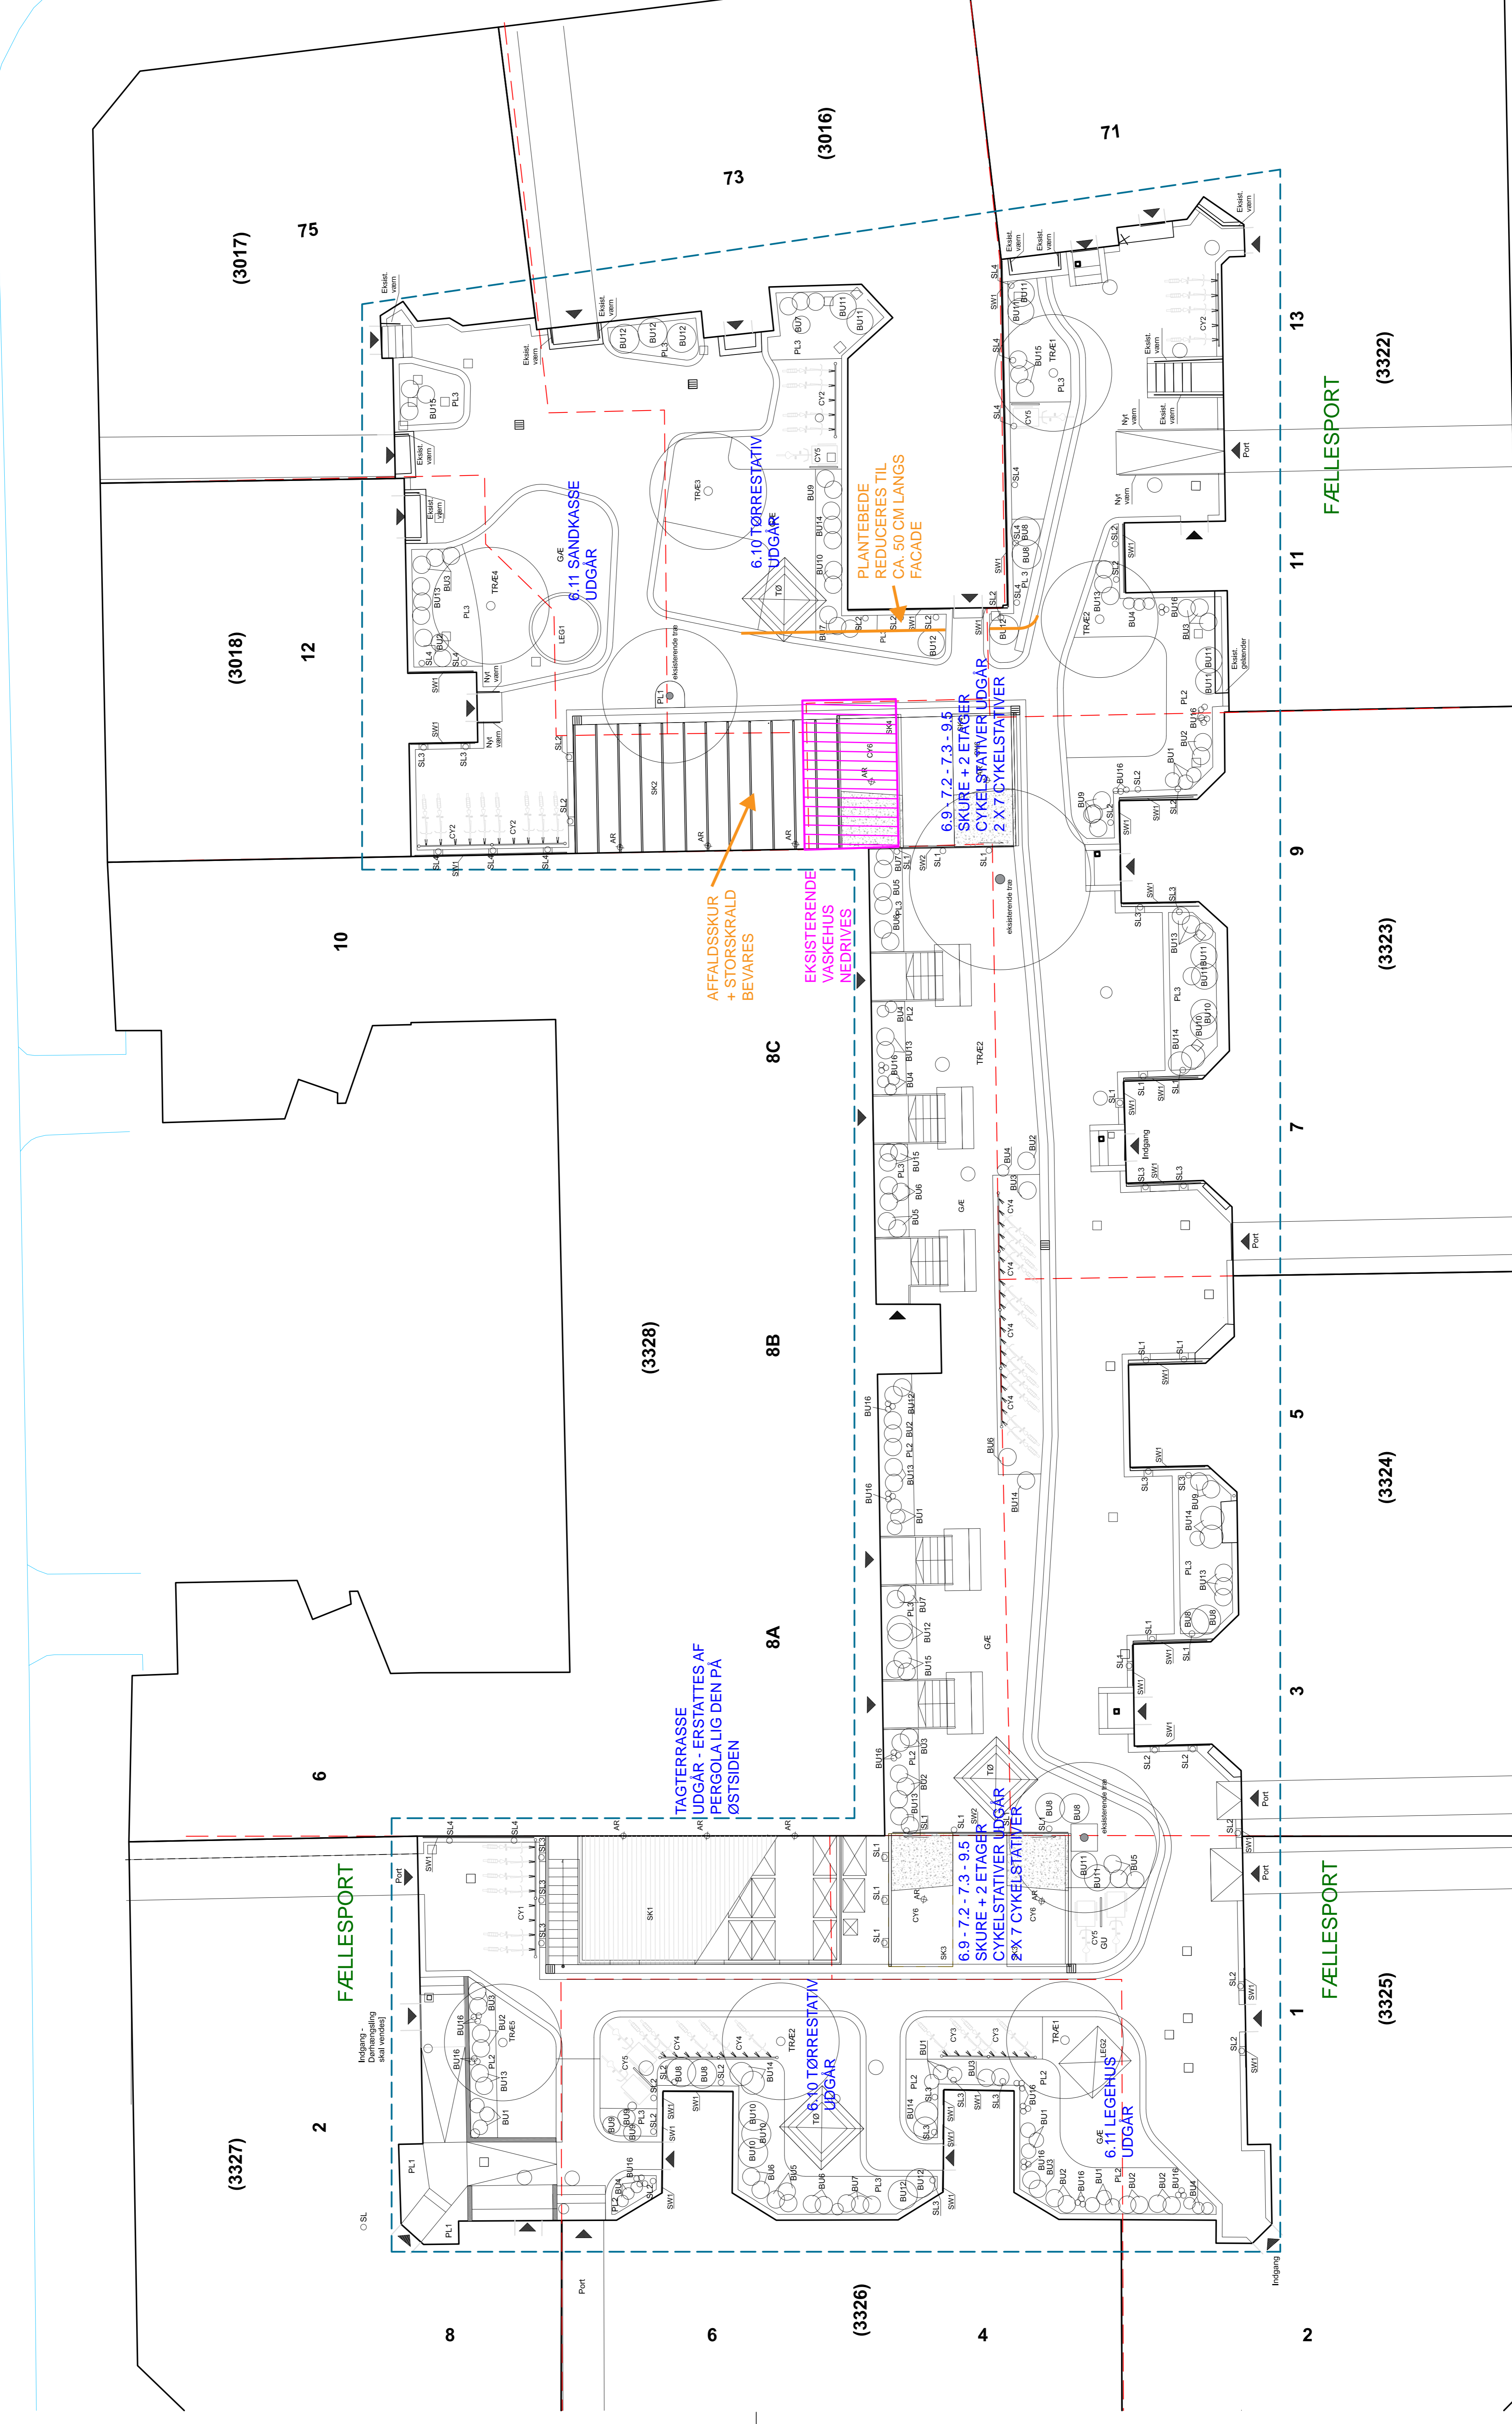

SIGNATURFORKLARING

BEPLANTING	Navn
TRÆ1	Canadaisk judastræ
TRÆ2	Mirabel
TRÆ3	Æble-træ
TRÆ4	Pære-træ
TRÆ5	Rhododendron "Blue Tit"
TRÆ6	Rhododendron yakushimanum "Shneekrone"
TRÆ7	Rhododendron "English Roseum"
TRÆ8	Rhododendron yakushimanum "Flava"
TRÆ9	Solbær (Ribes nigrum)
TRÆ10	Ribes (Ribes nigrum)
TRÆ11	Kvælkæd (Viburnum hillieri)
TRÆ12	Stien (Prunus spinosa)
TRÆ13	Bærmyseal (Amelanchier canadensis)
TRÆ14	Hyl (Sambucus nigra)
TRÆ15	Aln. hassel (Corylus avellana)
TRÆ16	Horntisie (Hydrangas aspera)
TRÆ17	Bergyr (Pinus mugo)
TRÆ18	Sommerfiglebusk (Buddleja "Empire blue")
TRÆ19	Forsythia (Forsythia x intermedia)
TRÆ20	Skimmia x confusa (Skimmia)
TRÆ21	Plantebed

Tegn. nr. LN-04-170

Rev.	Udsat	Udført	Kontrol	Dato

Veilegade Karréen - Fælles gårdhave

Bygherre: Københavns Kommune

Bygherredokumentation

Scenario 2
Ejner: 2018.03.23
Fasebetegnelse: Hovedprojekt
Projektet/tegnet: MM
Kontrolleret: NL

Tegn. nr. LN-04-170
Mål: 1:100